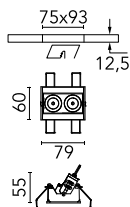

## Light Shadow Adjustable No Trim 2 Spots Optic Wide Flood

03.7350.40A - Weiß/Weiß

Leuchte für Unterputzmontage mit 2 LED-Lichtquellen. Externes Netzgerät eingeschlossen (220-240V).

### Hauptspezifikationen

Anzahl an Köpfen	1	Nettolumen (lm)	441
Leuchtenkategorie	LED	Halterungen	Decke, eingebaut
Leistung (W)	5.4W	Umgebung	Innenbeleuchtung
CCT (K)	2700K		
CRI	90		

### Optisch

Beleuchtungstyp	Direkt
LED-Typ	Leistungs-LED
Light distribution	Symmetrisch
Optiktyp	Scheinwerfer mit großem Abstrahlwinkel
Strahlungswinkel (°)	45
Beam angle C90-270 (°)	45

Beam Angle:	45°		
	h(m)	E(lx)	D(m)
1	822	0.83	
2	205	1.67	
3	91	2.50	
4	51	3.34	
5	33	4.17	

### Physikalisch

Farbe	Weiß/Weiß	Länge (mm)	79
Ausrichtung	einstellbar		
Einbautiefe (mm)	150		
Gewicht (kg)	0.25		
Neigung (°)	30		