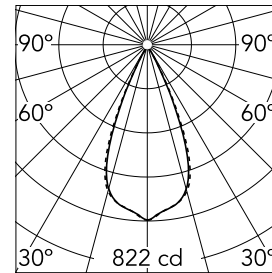

### Hauptspezifikationen

Anzahl an Köpfen	1	Nettolumen (lm)	441
Leuchtenkategorie	LED	Halterungen	Decke, eingebaut
Leistung (W)	5.4W	Umgebung	Innenbeleuchtung
CCT (K)	2700K		
CRI	90		

### Optisch

Beleuchtungstyp	Direkt
LED-Typ	Leistungs-LED
Light distribution	Symmetrisch
Optiktyp	Scheinwerfer mit großem Abstrahlwinkel
Strahlungswinkel (°)	45
Beam angle C90-270 (°)	45

Beam Angle:	45°		
	h(m)	E(lx)	D(m)
1	822	0.83	
2	205	1.67	
3	91	2.50	
4	51	3.34	
5	33	4.17	

Luminous flux luminaire  
441 lm (EXTREME CUT OFF)

### Physikalisch

Farbe	Weiß/Weiß	Länge (mm)	79
Ausrichtung	einstellbar		
Einbautiefe (mm)	150		
Gewicht (kg)	0.25		
Neigung (°)	30		