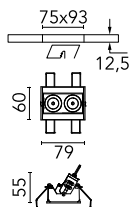

Light Shadow Adjustable No Trim 2 Spots Optic Flood

03.9417.40A - Weiß/Chrom

Leuchte für Unterputzmontage mit 2 LED-Lichtquellen. Externes Netzgerät eingeschlossen (220-240V).

Hauptspezifikationen

Anzahl an Köpfen	1	Nettolumen (lm)	475
Leuchtenkategorie	LED	Halterungen	Decke, eingebaut
Leistung (W)	5.4W	Umgebung	Innenbeleuchtung
CCT (K)	3000K		
CRI	90		

Optisch

Beleuchtungstyp	Direkt
LED-Typ	Leistungs-LED
Light distribution	Symmetrisch
Optiktyp	Scheinwerfer
Strahlungswinkel (°)	33
Beam angle C90-270 (°)	33

Beam Angle:	33°
h(m)	E(lx) D(m)
1	1471 0.60
2	368 1.19
3	163 1.79
4	92 2.38
5	59 2.98

Luminous flux luminaire
475 lm (EXTREME CUT OFF)

Elektrisch

Frequenz (Hz)	50/60	Isolationsklasse	II
Spannung (V)	220.00		
Dimmbar	No		
Treiber	remote		
Notfall	Enthalten		
	Ohne		

Physikalisch

Farbe	Weiß/Chrom	Länge (mm)	79
Ausrichtung	einstellbar		
Einbautiefe (mm)	150		
Gewicht (kg)	0.25		
Neigung (°)	30		