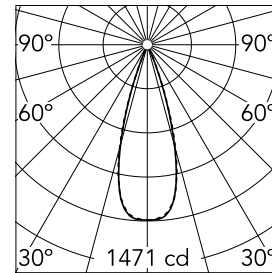

Light Shadow Adjustable No Trim 2 Spots Optic Flood

03.9417.40A - Weiß/Chrom

Leuchte für Unterputzmontage mit 2 LED-Lichtquellen. Externes Netzgerät eingeschlossen (220-240V).

Hauptspezifikationen

Anzahl an Köpfen	1	Nettolumen (lm)	475
Leuchtenkategorie	LED	Halterungen	Decke, eingebaut
Leistung (W)	5.4W	Umgebung	Innenbeleuchtung
CCT (K)	3000K		
CRI	90		

Optisch

Beleuchtungstyp	Direkt
LED-Typ	Leistungs-LED
Light distribution	Symmetrisch
Optiktyp	Scheinwerfer
Strahlungswinkel (°)	33
Beam angle C90-270 (°)	33

Beam Angle:	33°
h(m)	E(lx) D(m)
1	1471 0.60
2	368 1.19
3	163 1.79
4	92 2.38
5	59 2.98

Luminous flux luminaire
475 lm (EXTREME CUT OFF)

Elektrisch

Frequenz (Hz)	50/60	Isolationsklasse	II
Spannung (V)	220.00		
Dimmbar	No		
Treiber	remote		
Notfall	Enthalten		
	Ohne		

Physikalisch

Farbe	Weiß/Chrom	Länge (mm)	79
Ausrichtung	einstellbar		
Einbautiefe (mm)	150		
Gewicht (kg)	0.25		
Neigung (°)	30		