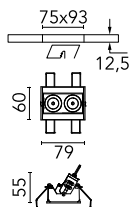

Light Shadow Adjustable No Trim 2 Spots Optic Flood

03.9408.40A - Weiß/Gold

Leuchte für Unterputzmontage mit 2 LED-Lichtquellen. Externes Netzgerät eingeschlossen (220-240V).

Hauptspezifikationen

Anzahl an Köpfen	1	Nettolumen (lm)	441
Leuchtenkategorie	LED	Halterungen	Decke, eingebaut
Leistung (W)	5.4W	Umgebung	Innenbeleuchtung
CCT (K)	2700K		
CRI	90		

Optisch

Beleuchtungstyp	Direkt
LED-Typ	Leistungs-LED
Light distribution	Symmetrisch
Optiktyp	Scheinwerfer
Strahlungswinkel (°)	33
Beam angle C90-270 (°)	33

Beam Angle:	33°
h(m)	E(lx) D(m)
1	1358 0.60
2	340 1.20
3	151 1.79
4	85 2.39
5	54 2.99

Luminous flux luminaire
441 lm (EXTREME CUT OFF)

Elektrisch

Frequenz (Hz)	50/60	Isolationsklasse	II
Spannung (V)	220.00		
Dimmbar	No		
Treiber	remote		
Notfall	Enthalten		
	Ohne		

Physikalisch

Farbe	Weiß/Gold	Länge (mm)	79
Ausrichtung	einstellbar		
Einbautiefe (mm)	150		
Gewicht (kg)	0.25		
Neigung (°)	30		