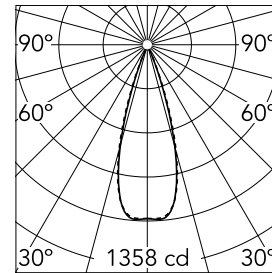

Light Shadow Adjustable No Trim 2 Spots Optic Flood

03.9408.40A - Weiß/Gold

Leuchte für Unterputzmontage mit 2 LED-Lichtquellen. Externes Netzgerät eingeschlossen (220-240V).

Hauptspezifikationen

Anzahl an Köpfen	1	Nettolumen (lm)	441
Leuchtenkategorie	LED	Halterungen	Decke, eingebaut
Leistung (W)	5.4W	Umgebung	Innenbeleuchtung
CCT (K)	2700K		
CRI	90		

Optisch

Beleuchtungstyp	Direkt
LED-Typ	Leistungs-LED
Light distribution	Symmetrisch
Optiktyp	Scheinwerfer
Strahlungswinkel (°)	33
Beam angle C90-270 (°)	33

Beam Angle:	33°
h(m)	E(lx) D(m)
1	1358 0.60
2	340 1.20
3	151 1.79
4	85 2.39
5	54 2.99

Luminous flux luminaire
441 lm (EXTREME CUT OFF)

Elektrisch

Frequenz (Hz)	50/60	Isolationsklasse	II
Spannung (V)	220.00		
Dimmbar	No		
Treiber	remote		
Notfall	Enthalten		
	Ohne		

Physikalisch

Farbe	Weiß/Gold	Länge (mm)	79
Ausrichtung	einstellbar		
Einbautiefe (mm)	150		
Gewicht (kg)	0.25		
Neigung (°)	30		