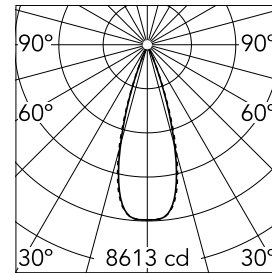

Light Shadow Adjustable No Trim 12 Spots Optic Flood

03.9476.14A - Schwarz/Schwarz

Leuchte für Unterputzmontage mit 12 LED-Lichtquellen. Externes Netzgerät eingeschlossen (220-240V).

Hauptspezifikationen

Anzahl an Köpfen	1	Nettolumen (lm)	2755
Leuchtenkategorie	LED	Halterungen	Decke, eingebaut
Leistung (W)	32.4W	Umgebung	Innenbeleuchtung
CCT (K)	3000K		
CRI	90		

Optisch

Beleuchtungstyp	Direkt
LED-Typ	Leistungs-LED
Light distribution	Symmetrisch
Optiktyp	Scheinwerfer
Strahlungswinkel (°)	33
Beam angle C90-270 (°)	33

Beam Angle: 33°

h(m)	E(lx)	D(m)
1	8613	0.60
2	2153	1.19
3	957	1.79
4	538	2.39
5	345	2.99

Luminous flux luminaire
2755 lm (EXTREME CUT OFF)

Elektrisch

Frequenz (Hz)	50/60	Isolationsklasse	II
Spannung (V)	220.00		
Dimmbar	No		
Treiber	remote		
Notfall	Enthalten		
	Ohne		

Physikalisch

Farbe	Schwarz/Schwarz	Länge (mm)	429
Ausrichtung	einstellbar		
Einbautiefe (mm)	75		
Gewicht (kg)	0.66		
Neigung (°)	30		

Note

Vorinstallationsrahmen. Muss separat bestellt werden.

Light Shadow Adjustable No Trim 12 Spots Optic Flood