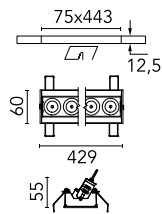

Light Shadow Adjustable No Trim 12 Spots Optic Flood

03.9476.14A - Schwarz/Schwarz

Leuchte für Unterputzmontage mit 12 LED-Lichtquellen. Externes Netzgerät eingeschlossen (220-240V).

Hauptspezifikationen

Anzahl an Köpfen	1	Nettolumen (lm)	2755
Leuchtenkategorie	LED	Halterungen	Decke, eingebaut
Leistung (W)	32.4W	Umgebung	Innenbeleuchtung
CCT (K)	3000K		
CRI	90		

Optisch

Beleuchtungstyp	Direkt
LED-Typ	Leistungs-LED
Light distribution	Symmetrisch
Optiktyp	Scheinwerfer
Strahlungswinkel (°)	33
Beam angle C90-270 (°)	33

Beam Angle: 33°

h(m)	E(lx)	D(m)
1	8613	0.60
2	2153	1.19
3	957	1.79
4	538	2.39
5	345	2.99

Luminous flux luminaire
2755 lm (EXTREME CUT OFF)

Elektrisch

Frequenz (Hz)	50/60	Isolationsklasse	II
Spannung (V)	220.00		
Dimmbar	No		
Treiber	remote		
Notfall	Enthalten		
	Ohne		

Physikalisch

Farbe	Schwarz/Schwarz	Länge (mm)	429
Ausrichtung	einstellbar		
Einbautiefe (mm)	75		
Gewicht (kg)	0.66		
Neigung (°)	30		

Note

Vorinstallationsrahmen. Muss separat bestellt werden.

Light Shadow Adjustable No Trim 12 Spots Optic Flood