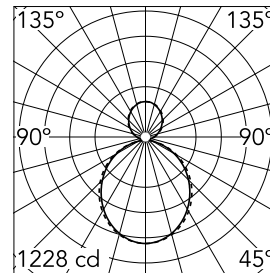

Hauptspezifikationen

Anzahl an Köpfen	1	Nettolumen (lm)	4477
Leuchtenkategorie	LED	Halterungen	Aufhängung
Leistung (W)	38.5W/m	Umgebung	Innenbeleuchtung
CCT (K)	4000K		
CRI	80		

Optisch

Beleuchtungstyp	Indirekt, Direkt
LED-Typ	Top LED
Light distribution	Symmetrisch
Optiktyp	Streulicht
Strahlungswinkel (°)	103
Beam angle C90-270 (°)	107