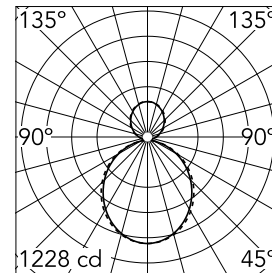

### Hauptspezifikationen

Anzahl an Köpfen	1	Nettolumen (lm)	4477
Leuchtenkategorie	LED	Halterungen	Aufhängung
Leistung (W)	38.5W/m	Umgebung	Innenbeleuchtung
CCT (K)	4000K		
CRI	80		

### Optisch

Beleuchtungstyp	Indirekt, Direkt
LED-Typ	Top LED
Light distribution	Symmetrisch
Optiktyp	Streulicht
Strahlungswinkel (°)	103
Beam angle C90-270 (°)	107

Beam Angle DIR: 103°

h(m)	E(lx)	D(m)
1	1228	2.54
2	307	5.07
3	136	7.61
4	77	10.14
5	49	12.68

### Physikalisch

Farbe	Weiss
Ausrichtung	fest
Gewicht (kg)	8.20