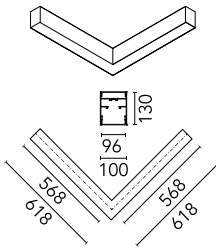

In-Finity 100 Suspension Up & Down Flat Corner 4000K General Lighting Dali

■ N10UFC4G30BDA - Weiss

LED-Beleuchtungssystem in Modulbauweise für abgehängte Montage bestehend aus LED-Modulen, Aluminiumprofil und Diffusor. Die Treiber für direkten Netzanschluss 220-240V oder für den Anschluss an andere Module des Systems sind in den Leuchtmodulen inbegriffen. Befestigungsset enthalten.

Hauptspezifikationen

Anzahl an Köpfen	1	Nettolumen (lm)	4477
Leuchtenkategorie	LED	Halterungen	Aufhängung
Leistung (W)	38.5W/m	Umgebung	Innenbeleuchtung
CCT (K)	4000K		
CRI	80		

Optisch

Beleuchtungstyp	Indirekt, Direkt
LED-Typ	Top LED
Light distribution	Symmetrisch
Optiktyp	Streulicht
Strahlungswinkel (°)	103
Beam angle C90-270 (°)	107

Beam Angle DIR: 103°

h(m)	E(lx)	D(m)
1	1228	2.54
2	307	5.07
3	136	7.61
4	77	10.14
5	49	12.68

Luminous flux luminaire
4477 lm

Elektrisch

Frequenz (Hz)	50/60	Isolationsklasse	I
Dimmbar	Yes		
Treiber	Integriert		
Treiber-Typ	Elektronisch dimmbar DALI		
Notfall	Ohne		

Physikalisch

Farbe	Weiss
Ausrichtung	fest
Gewicht (kg)	8.20

Note

Opaler Diffusor: Diffuse, gleichmäßige und blendfreie Raumbelichtung. / Notfall: Notleuchtenmodul erhältlich in allen Ausführungen. Länge 1125 mm. Bei Normaleinsatz entspricht der Verbrauch dem der Standardanlage In-Finity. Im Notlichteinsatz gibt sie für eine Dauer von 3 Stunden 10 % des normalen Lichtsflusses ab. / Notfall: Notleuchtenmodul erhältlich in allen Ausführungen. Länge 1125 mm. Bei Normaleinsatz entspricht der Verbrauch dem der Standardanlage In-Finity. Im Notlichteinsatz gibt sie für eine Dauer von 3 Stunden 10 % des normalen Lichtsflusses ab. Verschlüsse: Ist getrennt zu bestellen. Flos Architectural für eine Konfiguration ohne Endcaps kontaktieren.