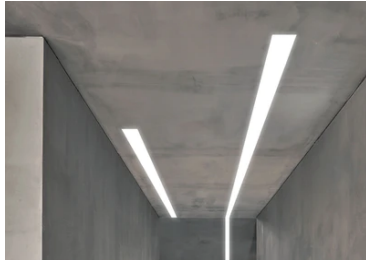

In-Finity 100 Suspension Up & Down Flat Corner 4000K General Lighting Dali

■ N10UFC4G14BDA - Schwarz

LED-Beleuchtungssystem in Modulbauweise für abgehängte Montage bestehend aus LED-Modulen, Aluminiumprofil und Diffusor. Die Treiber für direkten Netzanschluss 220-240V oder für den Anschluss an andere Module des Systems sind in den Leuchtmodulen inbegriffen. Befestigungsset enthalten.

Hauptspezifikationen

Anzahl an Köpfen	1	Nettolumen (lm)	4477
Leuchtenkategorie	LED	Halterungen	Aufhängung
Leistung (W)	38.5W/m	Umgebung	Innenbeleuchtung
CCT (K)	4000K		
CRI	80		

Optisch

Beleuchtungstyp	Indirekt, Direkt
LED-Typ	Top LED
Light distribution	Symmetrisch
Optiktyp	Streulicht
Strahlungswinkel (°)	103
Beam angle C90-270 (°)	107

Physikalisch

Farbe	Schwarz
Ausrichtung	fest
Gewicht (kg)	8.20

Note

Opaler Diffusor: Diffuse, gleichmäßige und blendfreie Raumbelichtung. / Notfall: Notleuchtenmodul erhältlich in allen Ausführungen. Länge 1125 mm. Bei Normaleinsatz entspricht der Verbrauch dem der Standardanlage In-Finity. Im Notlichteinsatz gibt sie für eine Dauer von 3 Stunden 10 % des normalen Lichtsflusses ab. / Notfall: Notleuchtenmodul erhältlich in allen Ausführungen. Länge 1125 mm. Bei Normaleinsatz entspricht der Verbrauch dem der Standardanlage In-Finity. Im Notlichteinsatz gibt sie für eine Dauer von 3 Stunden 10 % des normalen Lichtsflusses ab. Verschlüsse: Ist getrennt zu bestellen. Flos Architectural für eine Konfiguration ohne Endcaps kontaktieren.

In-Finity 100 Suspension Up & Down Flat Corner 4000K General Lighting Dali

500 mm opal diffuser. Diffuse, glare free and uniform lighting throughout the room
08.0111.00

Metal cover. Suspension Up & Down.
100 mm
08.9058.06