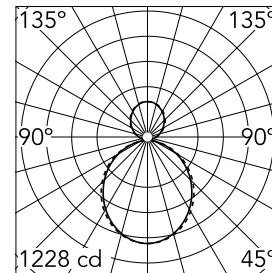

Hauptspezifikationen

Anzahl an Köpfen	1	Nettolumen (lm)	4477
Leuchtenkategorie	LED	Halterungen	Aufhängung
Leistung (W)	38.5W/m	Umgebung	Innenbeleuchtung
CCT (K)	4000K		
CRI	80		

Optisch

Beleuchtungstyp	Indirekt, Direkt
LED-Typ	Top LED
Light distribution	Symmetrisch
Optiktyp	Streulicht
Strahlungswinkel (°)	103
Beam angle C90-270 (°)	107