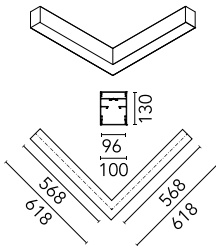

In-Finity 100 Suspension Up & Down Flat Corner 4000K General Lighting Dali

■ N10UFC4G14BDA - Schwarz

LED-Beleuchtungssystem in Modulbauweise für abgehängte Montage bestehend aus LED-Modulen, Aluminiumprofil und Diffusor. Die Treiber für direkten Netzanschluss 220-240V oder für den Anschluss an andere Module des Systems sind in den Leuchtmodulen inbegriffen. Befestigungsset enthalten.

Hauptspezifikationen

Anzahl an Köpfen	1	Nettolumen (lm)	4477
Leuchtenkategorie	LED	Halterungen	Aufhängung
Leistung (W)	38.5W/m	Umgebung	Innenbeleuchtung
CCT (K)	4000K		
CRI	80		

Optisch

Beleuchtungstyp	Indirekt, Direkt
LED-Typ	Top LED
Light distribution	Symmetrisch
Optiktyp	Streulicht
Strahlungswinkel (°)	103
Beam angle C90-270 (°)	107

Beam Angle DIR: 103°

h(m)	E(lx)	D(m)
1	1228	2.54
2	307	5.07
3	136	7.61
4	77	10.14
5	49	12.68

Luminous flux luminaire
4477 lm

Elektrisch

Frequenz (Hz)	50/60	Isolationsklasse	I
Dimmbar	Yes		
Treiber	Integriert		
Treiber-Typ	Elektronisch dimmbar DALI		
Notfall	Ohne		

Physikalisch

Farbe	Schwarz
Ausrichtung	fest
Gewicht (kg)	8.20

Note

Opaler Diffusor: Diffuse, gleichmäßige und blendfreie Raumbelichtung. / Notfall: Notleuchtenmodul erhältlich in allen Ausführungen. Länge 1125 mm. Bei Normaleinsatz entspricht der Verbrauch dem der Standardanlage In-Finity. Im Notlichteinsatz gibt sie für eine Dauer von 3 Stunden 10 % des normalen Lichtsflusses ab. / Notfall: Notleuchtenmodul erhältlich in allen Ausführungen. Länge 1125 mm. Bei Normaleinsatz entspricht der Verbrauch dem der Standardanlage In-Finity. Im Notlichteinsatz gibt sie für eine Dauer von 3 Stunden 10 % des normalen Lichtsflusses ab. Verschlüsse: Ist getrennt zu bestellen. Flos Architectural für eine Konfiguration ohne Endcaps kontaktieren.