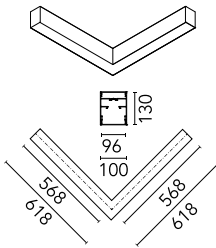

In-Finity 100 Suspension Up & Down Flat Corner 4000K General Lighting Dali

■ N10UFC4G02BDA - Eloxiertes Grau

LED-Beleuchtungssystem in Modulbauweise für abgehängte Montage bestehend aus LED-Modulen, Aluminiumprofil und Diffusor. Die Treiber für direkten Netzanschluss 220-240V oder für den Anschluss an andere Module des Systems sind in den Leuchtmodulen inbegriffen. Befestigungsset enthalten.

Hauptspezifikationen

Anzahl an Köpfen	1	Nettolumen (lm)	4477
Leuchtenkategorie	LED	Halterungen	Aufhängung
Leistung (W)	38.5W/m	Umgebung	Innenbeleuchtung
CCT (K)	4000K		
CRI	80		

Optisch

Beleuchtungstyp	Indirekt, Direkt
LED-Typ	Top LED
Light distribution	Symmetrisch
Optiktyp	Streulicht
Strahlungswinkel (°)	103
Beam angle C90-270 (°)	107

Beam Angle DIR: 103°

h(m)	E(lx)	D(m)
1	1228	2.54
2	307	5.07
3	136	7.61
4	77	10.14
5	49	12.68

Luminous flux luminaire
4477 lm

Elektrisch

Frequenz (Hz)	50/60	Isolationsklasse	I
Dimmbar	Yes		
Treiber	Integriert		
Treiber-Typ	Elektronisch dimmbar DALI		
Notfall	Ohne		

Physikalisch

Farbe	Eloxiertes Grau
Ausrichtung	fest
Gewicht (kg)	8.20

Note