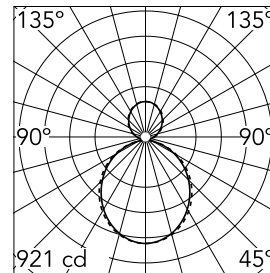

Hauptspezifikationen

Anzahl an Köpfen	1	Nettolumen (lm)	3358
Leuchtenkategorie	LED	Halterungen	Aufhängung
Leistung (W)	38.5W/m	Umgebung	Innenbeleuchtung
CCT (K)	4000K		
CRI	80		

Optisch

Beleuchtungstyp	Indirekt, Direkt
LED-Typ	Top LED
Light distribution	Symmetrisch
Optiktyp	Streulicht
Strahlungswinkel (°)	103
Beam angle C90-270 (°)	107