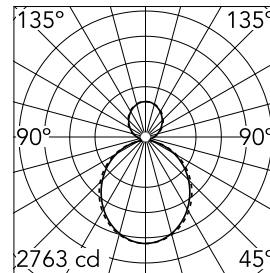

Hauptspezifikationen

Anzahl an Köpfen	1	Nettolumen (lm)	10074
Leuchtenkategorie	LED	Halterungen	Aufhängung
Leistung (W)	38.5W/m	Umgebung	Innenbeleuchtung
CCT (K)	4000K		
CRI	80		

Optisch

Beleuchtungstyp	Indirekt, Direkt
LED-Typ	Top LED
Light distribution	Symmetrisch
Optiktyp	Streulicht
Strahlungswinkel (°)	103
Beam angle C90-270 (°)	107