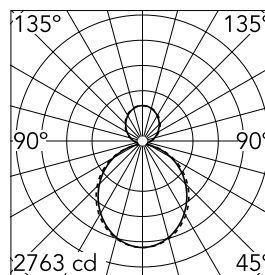

### Hauptspezifikationen

<b>Anzahl an Köpfen</b>	1	<b>Nettolumen (lm)</b>	10074
<b>Leuchtenkategorie</b>	LED	<b>Halterungen</b>	Aufhängung
<b>Leistung (W)</b>	38.5W/m	<b>Umgebung</b>	Innenbeleuchtung
<b>CCT (K)</b>	4000K		
<b>CRI</b>	80		

### Optisch

<b>Beleuchtungstyp</b>	Indirekt, Direkt
<b>LED-Typ</b>	Top LED
<b>Light distribution</b>	Symmetrisch
<b>Optiktyp</b>	Streulicht
<b>Strahlungswinkel (°)</b>	103
<b>Beam angle C90-270 (°)</b>	107

Beam Angle DIR: 103°

h(m)	E(lx)	D(m)
1	2763	2.54
2	691	5.07
3	307	7.61
4	173	10.14
5	111	12.68

Luminous flux luminaire  
10074 lm

### Physikalisch

<b>Farbe</b>	Eloxiertes Grau
<b>Ausrichtung</b>	fest
<b>Gewicht (kg)</b>	18.80
<b>Länge (mm)</b>	2530