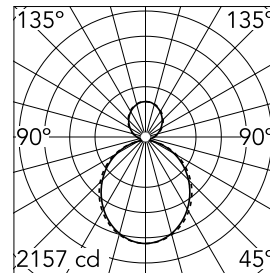

Hauptspezifikationen

Anzahl an Köpfen	1	Nettolumen (lm)	7864
Leuchtenkategorie	LED	Halterungen	Aufhängung
Leistung (W)	38.5W/m	Umgebung	Innenbeleuchtung
CCT (K)	4000K		
CRI	80		

Optisch

Beleuchtungstyp	Indirekt, Direkt
LED-Typ	Top LED
Light distribution	Symmetrisch
Optiktyp	Streulicht
Strahlungswinkel (°)	103
Beam angle C90-270 (°)	107