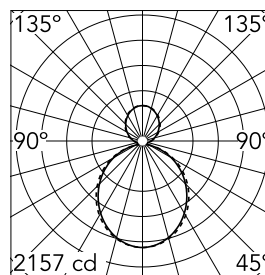

### Hauptspezifikationen

<b>Anzahl an Köpfen</b>	1	<b>Nettolumen (lm)</b>	7864
<b>Leuchtenkategorie</b>	LED	<b>Halterungen</b>	Aufhängung
<b>Leistung (W)</b>	38.5W/m	<b>Umgebung</b>	Innenbeleuchtung
<b>CCT (K)</b>	4000K		
<b>CRI</b>	80		

### Optisch

<b>Beleuchtungstyp</b>	Indirekt, Direkt
<b>LED-Typ</b>	Top LED
<b>Light distribution</b>	Symmetrisch
<b>Optiktyp</b>	Streulicht
<b>Strahlungswinkel (°)</b>	103
<b>Beam angle C90-270 (°)</b>	107

Beam Angle DIR: 103°

h(m)	E(lx)	D(m)
1	2157	2.54
2	539	5.07
3	240	7.61
4	135	10.14
5	86	12.68

Luminous flux luminaire  
7864 lm

### Physikalisch

<b>Farbe</b>	Schwarz
<b>Ausrichtung</b>	fest
<b>Gewicht (kg)</b>	17.70
<b>Länge (mm)</b>	1970