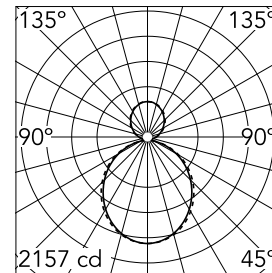

### Hauptspezifikationen

Anzahl an Köpfen	1	Nettolumen (lm)	7864
Leuchtenkategorie	LED	Halterungen	Aufhängung
Leistung (W)	38.5W/m	Umgebung	Innenbeleuchtung
CCT (K)	4000K		
CRI	80		

### Optisch

Beleuchtungstyp	Indirekt, Direkt
LED-Typ	Top LED
Light distribution	Symmetrisch
Optiktyp	Streulicht
Strahlungswinkel (°)	103
Beam angle C90-270 (°)	107

Beam Angle DIR: 103°

h(m)	E(lx)	D(m)
1	2157	2.54
2	539	5.07
3	240	7.61
4	135	10.14
5	86	12.68

### Physikalisch

Farbe	Eloxiertes Grau
Ausrichtung	fest
Gewicht (kg)	17.70
Länge (mm)	1970