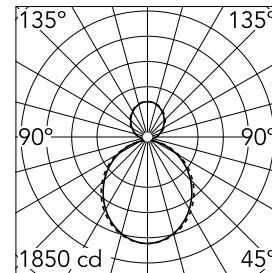

Hauptspezifikationen

Anzahl an Köpfen	1	Nettolumen (lm)	6745
Leuchtenkategorie	LED	Halterungen	Aufhängung
Leistung (W)	38.5W/m	Umgebung	Innenbeleuchtung
CCT (K)	4000K		
CRI	80		

Optisch

Beleuchtungstyp	Indirekt, Direkt
LED-Typ	Top LED
Light distribution	Symmetrisch
Optiktyp	Streulicht
Strahlungswinkel (°)	103
Beam angle C90-270 (°)	107