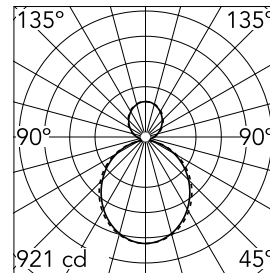

Hauptspezifikationen

Anzahl an Köpfen	1	Nettolumen (lm)	3358
Leuchtenkategorie	LED	Halterungen	Aufhängung
Leistung (W)	38.5W/m	Umgebung	Innenbeleuchtung
CCT (K)	4000K		
CRI	80		

Optisch

Beleuchtungstyp	Indirekt, Direkt
LED-Typ	Top LED
Light distribution	Symmetrisch
Optiktyp	Streulicht
Strahlungswinkel (°)	103
Beam angle C90-270 (°)	107