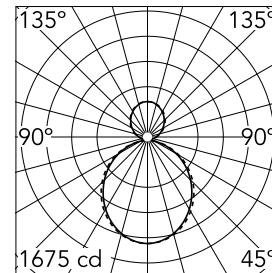

Hauptspezifikationen

Anzahl an Köpfen	1	Nettolumen (lm)	6106
Leuchtenkategorie	LED	Halterungen	Aufhängung
Leistung (W)	38.5W/m	Umgebung	Innenbeleuchtung
CCT (K)	3000K		
CRI	80		

Optisch

Beleuchtungstyp	Indirekt, Direkt
LED-Typ	Top LED
Light distribution	Symmetrisch
Optiktyp	Streulicht
Strahlungswinkel (°)	103
Beam angle C90-270 (°)	107