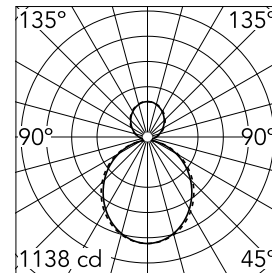

Hauptspezifikationen

| | | | |
|-------------------|---------|-----------------|------------------|
| Anzahl an Köpfen | 1 | Nettolumen (lm) | 4148 |
| Leuchtenkategorie | LED | Halterungen | Aufhängung |
| Leistung (W) | 38.5W/m | Umgebung | Innenbeleuchtung |
| CCT (K) | 3000K | | |
| CRI | 80 | | |

Optisch

| | |
|------------------------|------------------|
| Beleuchtungstyp | Indirekt, Direkt |
| LED-Typ | Top LED |
| Light distribution | Symmetrisch |
| Optiktyp | Streulicht |
| Strahlungswinkel (°) | 103 |
| Beam angle C90-270 (°) | 107 |

Beam Angle DIR: 103°

| h(m) | E(lx) | D(m) |
|------|-------|-------|
| 1 | 1138 | 2.54 |
| 2 | 284 | 5.07 |
| 3 | 126 | 7.61 |
| 4 | 71 | 10.14 |
| 5 | 46 | 12.68 |

Luminous flux luminaire
4148 lm

Elektrisch