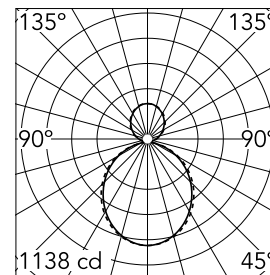

Hauptspezifikationen

Anzahl an Köpfen	1	Nettolumen (lm)	4148
Leuchtenkategorie	LED	Halterungen	Aufhängung
Leistung (W)	38.5W/m	Umgebung	Innenbeleuchtung
CCT (K)	3000K		
CRI	80		

Optisch

Beleuchtungstyp	Indirekt, Direkt
LED-Typ	Top LED
Light distribution	Symmetrisch
Optiktyp	Streulicht
Strahlungswinkel (°)	103
Beam angle C90-270 (°)	107