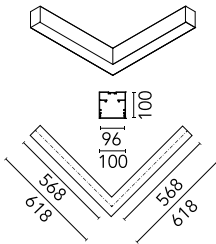

Hauptspezifikationen

| | | | |
|-------------------|---------|-----------------|------------------|
| Anzahl an Köpfen | 1 | Nettolumen (lm) | 3320 |
| Leuchtenkategorie | LED | Halterungen | Aufhängung |
| Leistung (W) | 25.5W/m | Umgebung | Innenbeleuchtung |
| CCT (K) | 4000K | | |
| CRI | 80 | | |

Optisch

| | |
|------------------------|-------------|
| Beleuchtungstyp | Direkt |
| LED-Typ | Top LED |
| Light distribution | Symmetrisch |
| Optiktyp | Streulicht |
| Strahlungswinkel (°) | 103 |
| Beam angle C90-270 (°) | 107 |

Beam Angle: 103°

| h(m) | E(lx) | D(m) |
|------|-------|-------|
| 1 | 1254 | 2.54 |
| 2 | 313 | 5.07 |
| 3 | 139 | 7.61 |
| 4 | 78 | 10.14 |
| 5 | 50 | 12.68 |

Luminous flux luminaire
3320 lm

Elektrisch