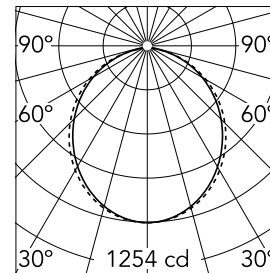

Hauptspezifikationen

| | | | |
|-------------------|---------|-----------------|------------------|
| Anzahl an Köpfen | 1 | Nettolumen (lm) | 3320 |
| Leuchtenkategorie | LED | Halterungen | Aufhängung |
| Leistung (W) | 25.5W/m | Umgebung | Innenbeleuchtung |
| CCT (K) | 4000K | | |
| CRI | 80 | | |

Optisch

| | |
|------------------------|-------------|
| Beleuchtungstyp | Direkt |
| LED-Typ | Top LED |
| Light distribution | Symmetrisch |
| Optiktyp | Streulicht |
| Strahlungswinkel (°) | 103 |
| Beam angle C90-270 (°) | 107 |

Beam Angle: 103°

| h(m) | E(lx) | D(m) |
|------|-------|-------|
| 1 | 1254 | 2.54 |
| 2 | 313 | 5.07 |
| 3 | 139 | 7.61 |
| 4 | 78 | 10.14 |
| 5 | 50 | 12.68 |

Luminous flux luminaire
3320 lm

Elektrisch