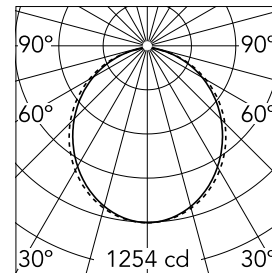

### Hauptspezifikationen

Anzahl an Köpfen	1	Nettolumen (lm)	3320
Leuchtenkategorie	LED	Halterungen	Aufhängung
Leistung (W)	25.5W/m	Umgebung	Innenbeleuchtung
CCT (K)	4000K		
CRI	80		

### Optisch

Beleuchtungstyp	Direkt
LED-Typ	Top LED
Light distribution	Symmetrisch
Optiktyp	Streulicht
Strahlungswinkel (°)	103
Beam angle C90-270 (°)	107

Beam Angle: 103°

h(m)	E(lx)	D(m)
1	1254	2.54
2	313	5.07
3	139	7.61
4	78	10.14
5	50	12.68