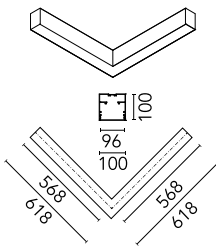

In-Finity 100 Suspension Down Flat Corner 4000K General Lighting

■ N10DFC4G02B - Eloxiertes Grau

LED-Beleuchtungssystem in Modulbauweise für abgehängte Montage bestehend aus LED-Modulen, Aluminiumprofil und Diffusor. Die Treiber für direkten Netzanschluss 220-240V oder für den Anschluss an andere Module des Systems sind in den Leuchtmodulen inbegriffen. Befestigungsset nicht enthalten.

Hauptspezifikationen

Anzahl an Köpfen	1	Nettolumen (lm)	3320
Leuchtenkategorie	LED	Halterungen	Aufhängung
Leistung (W)	25.5W/m	Umgebung	Innenbeleuchtung
CCT (K)	4000K		
CRI	80		

Optisch

Beleuchtungstyp	Direkt
LED-Typ	Top LED
Light distribution	Symmetrisch
Optiktyp	Streulicht
Strahlungswinkel (°)	103
Beam angle C90-270 (°)	107

Beam Angle: 103°

h(m)	E(lx)	D(m)
1	1254	2.54
2	313	5.07
3	139	7.61
4	78	10.14
5	50	12.68

Luminous flux luminaire
3320 lm

Elektrisch

Frequenz (Hz)	50/60	Isolationsklasse	I
Dimmbar	No		
Treiber	Integriert		
Treiber-Typ	nicht dimmbarer		
Notfall	Ohne		

Physikalisch

Farbe	Eloxiertes Grau
Ausrichtung	fest
Gewicht (kg)	8.20

Note

Opaler Diffusor: Diffuse, gleichmäßige und blendfreie Raumbelichtung. / Notfall: Notleuchtenmodul erhältlich in allen Ausführungen. Länge 1125 mm. Bei Normaleinsatz entspricht der Verbrauch dem der Standardanlage In-Finity. Im Notlichteinsatz gibt sie für eine Dauer von 3 Stunden 10 % des normalen Lichtsflusses ab. Verschlüsse: Ist getrennt zu bestellen. Flos Architectural für eine Konfiguration ohne Endcaps kontaktieren.