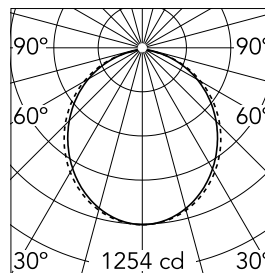

Hauptspezifikationen

Anzahl an Köpfen	1	Nettolumen (lm)	3320
Leuchtenkategorie	LED	Halterungen	Aufhängung
Leistung (W)	25.5W/m	Umgebung	Innenbeleuchtung
CCT (K)	4000K		
CRI	80		

Optisch

Beleuchtungstyp	Direkt
LED-Typ	Top LED
Light distribution	Symmetrisch
Optiktyp	Streulicht
Strahlungswinkel (°)	103
Beam angle C90-270 (°)	107