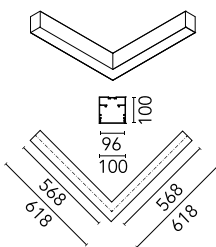

In-Finity 100 Suspension Down Flat Corner 4000K General Lighting Dali

■ N10DFC4G30BDA - Weiss

LED-Beleuchtungssystem in Modulbauweise für abgehängte Montage bestehend aus LED-Modulen, Aluminiumprofil und Diffusor. Die Treiber für direkten Netzanschluss 220-240V oder für den Anschluss an andere Module des Systems sind in den Leuchtmodulen inbegriffen. Befestigungsset nicht enthalten.

Hauptspezifikationen

Anzahl an Köpfen	1	Nettolumen (lm)	3320
Leuchtenkategorie	LED	Halterungen	Aufhängung
Leistung (W)	25.5W/m	Umgebung	Innenbeleuchtung
CCT (K)	4000K		
CRI	80		

Optisch

Beleuchtungstyp	Direkt
LED-Typ	Top LED
Light distribution	Symmetrisch
Optiktyp	Streulicht
Strahlungswinkel (°)	103
Beam angle C90-270 (°)	107

Beam Angle: 103°

h(m)	E(lx)	D(m)
1	1254	2.54
2	313	5.07
3	139	7.61
4	78	10.14
5	50	12.68

Luminous flux luminaire
3320 lm

Elektrisch

Frequenz (Hz)	50/60	Isolationsklasse	I
Dimmbar	Yes		
Treiber	Integriert		
Treiber-Typ	Elektronisch dimmbar DALI		
Notfall	Ohne		

Physikalisch

Farbe	Weiss
Ausrichtung	fest
Gewicht (kg)	8.20

Note

Opaler Diffusor: Diffuse, gleichmäßige und blendfreie Raumbelichtung. / Notfall: Notleuchtenmodul erhältlich in allen Ausführungen. Länge 1125 mm. Bei Normaleinsatz entspricht der Verbrauch dem der Standardanlage In-Finity. Im Notlichteinsatz gibt sie für eine Dauer von 3 Stunden 10 % des normalen Lichtsflusses ab. / Notfall: Notleuchtenmodul erhältlich in allen Ausführungen. Länge 1125 mm. Bei Normaleinsatz entspricht der Verbrauch dem der Standardanlage In-Finity. Im Notlichteinsatz gibt sie für eine Dauer von 3 Stunden 10 % des normalen Lichtsflusses ab. Verschlüsse: Ist getrennt zu bestellen. Flos Architectural für eine Konfiguration ohne Endcaps kontaktieren.