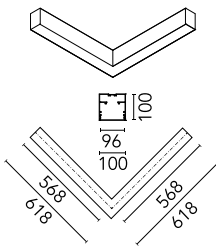

In-Finity 100 Suspension Down Flat Corner 3000K General Lighting Dali

■ N10DFC3G30BDA - Weiss

LED-Beleuchtungssystem in Modulbauweise für abgehängte Montage bestehend aus LED-Modulen, Aluminiumprofil und Diffusor. Die Treiber für direkten Netzanschluss 220-240V oder für den Anschluss an andere Module des Systems sind in den Leuchtmodulen inbegriffen. Befestigungsset nicht enthalten.

Hauptspezifikationen

Anzahl an Köpfen	1	Nettolumen (lm)	3111
Leuchtenkategorie	LED	Halterungen	Aufhängung
Leistung (W)	25.5W/m	Umgebung	Innenbeleuchtung
CCT (K)	3000K		
CRI	80		

Optisch

Beleuchtungstyp	Direkt
LED-Typ	Top LED
Light distribution	Symmetrisch
Optiktyp	Streulicht
Strahlungswinkel (°)	103
Beam angle C90-270 (°)	107

Beam Angle: 103°

h(m)	E(lx)	D(m)
1	1175	2.54
2	294	5.07
3	131	7.61
4	73	10.14
5	47	12.68

Luminous flux luminaire
3111 lm

Elektrisch

Frequenz (Hz)	50/60	Isolationsklasse	I
Dimmbar	Yes		
Treiber	Integriert		
Treiber-Typ	Elektronisch dimmbar DALI		
Notfall	Ohne		

Physikalisch

Farbe	Weiss
Ausrichtung	fest
Gewicht (kg)	8.20

Note

Opaler Diffusor: Diffuse, gleichmäßige und blendfreie Raumbelichtung. / Notfall: Notleuchtenmodul erhältlich in allen Ausführungen. Länge 1125 mm. Bei Normaleinsatz entspricht der Verbrauch dem der Standardanlage In-Finity. Im Notlichteinsatz gibt sie für eine Dauer von 3 Stunden 10 % des normalen Lichtsflusses ab. Verschlüsse: Ist getrennt zu bestellen. Flos Architectural für eine Konfiguration ohne Endcaps kontaktieren.