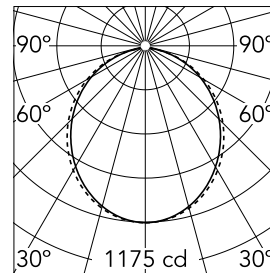

Hauptspezifikationen

Anzahl an Köpfen	1	Nettolumen (lm)	3111
Leuchtenkategorie	LED	Halterungen	Aufhängung
Leistung (W)	25.5W/m	Umgebung	Innenbeleuchtung
CCT (K)	3000K		
CRI	80		

Optisch

Beleuchtungstyp	Direkt
LED-Typ	Top LED
Light distribution	Symmetrisch
Optiktyp	Streulicht
Strahlungswinkel (°)	103
Beam angle C90-270 (°)	107