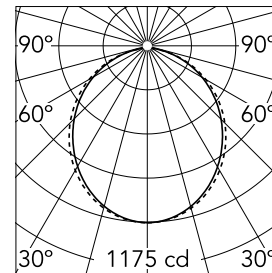

Hauptspezifikationen

Anzahl an Köpfen	1	Nettolumen (lm)	3111
Leuchtenkategorie	LED	Halterungen	Aufhängung
Leistung (W)	25.5W/m	Umgebung	Innenbeleuchtung
CCT (K)	3000K		
CRI	80		

Optisch

Beleuchtungstyp	Direkt
LED-Typ	Top LED
Light distribution	Symmetrisch
Optiktyp	Streulicht
Strahlungswinkel (°)	103
Beam angle C90-270 (°)	107