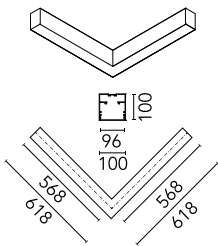

In-Finity 100 Suspension Down Flat Corner 3000K General Lighting Dali

■ N10DFC3G02BDA - Eloxiertes Grau

LED-Beleuchtungssystem in Modulbauweise für abgehängte Montage bestehend aus LED-Modulen, Aluminiumprofil und Diffusor. Die Treiber für direkten Netzanschluss 220-240V oder für den Anschluss an andere Module des Systems sind in den Leuchtmodulen inbegriffen. Befestigungsset nicht enthalten.

Hauptspezifikationen

Anzahl an Köpfen	1	Nettolumen (lm)	3111
Leuchtenkategorie	LED	Halterungen	Aufhängung
Leistung (W)	25.5W/m	Umgebung	Innenbeleuchtung
CCT (K)	3000K		
CRI	80		

Optisch

Beleuchtungstyp	Direkt
LED-Typ	Top LED
Light distribution	Symmetrisch
Optiktyp	Streulicht
Strahlungswinkel (°)	103
Beam angle C90-270 (°)	107

Beam Angle: 103°

h(m)	E(lx)	D(m)
1	1175	2.54
2	294	5.07
3	131	7.61
4	73	10.14
5	47	12.68

Luminous flux luminaire
3111 lm

Elektrisch

Frequenz (Hz)	50/60	Isolationsklasse	I
Dimmbar	Yes		
Treiber	Integriert		
Treiber-Typ	Elektronisch dimmbar DALI		
Notfall	Ohne		

Physikalisch

Farbe	Eloxiertes Grau
Ausrichtung	fest
Gewicht (kg)	8.20

Note

Opaler Diffusor: Diffuse, gleichmäßige und blendfreie Raumbelichtung. / Notfall: Notleuchtenmodul erhältlich in allen Ausführungen. Länge 1125 mm. Bei Normaleinsatz entspricht der Verbrauch dem der Standardanlage In-Finity. Im Notlichteinsatz gibt sie für eine Dauer von 3 Stunden 10 % des normalen Lichtsflusses ab. Verschlüsse: Ist getrennt zu bestellen. Flos Architectural für eine Konfiguration ohne Endcaps kontaktieren.