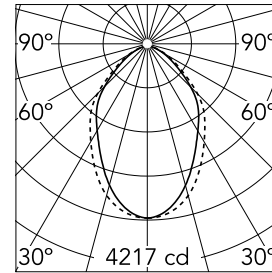

Hauptspezifikationen

Leuchtenkategorie	LED	Halterungen	Aufhängung
Leistung (W)	25.5W/m	Umgebung	Innenbeleuchtung
CCT (K)	4000K		
CRI	80		
Nettolumen (lm)	7125		

Optisch

Beleuchtungstyp	Direkt
LED-Typ	Top LED
Light distribution	Symmetrisch
Optiktyp	Streulicht
Strahlungswinkel (°)	73
Beam angle C90-270 (°)	81

Physikalisch

Farbe	Eloxiertes Grau
Ausrichtung	fest
Gewicht (kg)	18.80
Länge (mm)	2530

Note

Mikroprismatischer Diffusor: Hochwirksamer Diffusor, der durch seine einzigartige, mehrlagige mikro-prismatische Struktur für eine blendfreie Beleuchtung im UGR<19 Winkel sorgt. / Notfall: Notleuchtenmodul erhältlich in allen Ausführungen. Länge 1125 mm. Bei Normaleinsatz entspricht der Verbrauch dem der Standardanlage In-Finity. Im Notlichteinsatz gibt sie für eine Dauer von 3 Stunden 10 % des normalen Lichtflusses ab. Verschlüsse: Ist getrennt zu bestellen. Flos Architectural für eine Konfiguration ohne Endcaps kontaktieren.