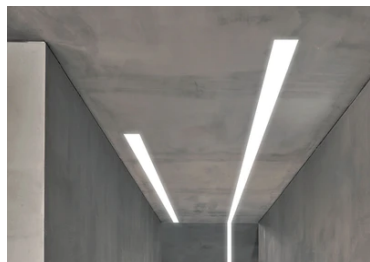

In-Finity 100 Suspension Down 4000K General Lighting

■ N10D304G14B - Schwarz

LED-Beleuchtungssystem in Modulbauweise für abgehängte Montage bestehend aus LED-Modulen, Aluminiumprofil und Diffusor. Die Treiber für direkten Netzanschluss 220-240V oder für den Anschluss an andere Module des Systems sind in den Leuchtmodulen inbegriffen. Befestigungsset nicht enthalten.

Hauptspezifikationen

Leuchtenkategorie	LED	Halterungen	Aufhängung
Leistung (W)	25,5W/m	Umgebung	Innenbeleuchtung
CCT (K)	4000K		
CRI	80		
Nettolumen (lm)	9160		

Optisch

Beleuchtungstyp	Direkt
LED-Typ	Top LED
Light distribution	Symmetrisch
Optiktyp	Streulicht
Strahlungswinkel (°)	103
Beam angle C90-270 (°)	107

In-Finity 100 Suspension Down 4000K General Lighting

Metal cover. Surface / Suspension
Down. 100 mm
08.9054.06

Power supply rose
08.0031.00

500 mm opal diffuser. Diffuse, glare
free and uniform lighting throughout
the room
08.0111.00