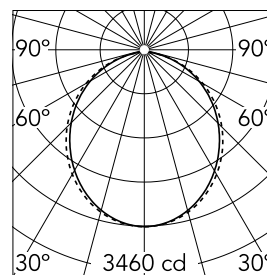

Hauptspezifikationen

Leuchtenkategorie	LED	Halterungen	Aufhängung
Leistung (W)	25,5W/m	Umgebung	Innenbeleuchtung
CCT (K)	4000K		
CRI	80		
Nettolumen (lm)	9160		

Optisch

Beleuchtungstyp	Direkt
LED-Typ	Top LED
Light distribution	Symmetrisch
Optiktyp	Streulicht
Strahlungswinkel (°)	103
Beam angle C90-270 (°)	107

Beam Angle: 103°

h(m) E(lx) D(m)

1 3460 2.54

2 865 5.07

3 384 7.61

4 216 10.14

5 138 12.68

Luminous flux luminaire
9160 lm