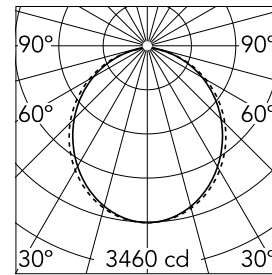

### Optisch

<b>Beleuchtungstyp</b>	Direkt
<b>LED-Typ</b>	Top LED
<b>Light distribution</b>	Symmetrisch
<b>Optiktyp</b>	Streulicht
<b>Strahlungswinkel (°)</b>	103
<b>Beam angle C90-270 (°)</b>	107

Beam Angle: 103°

h(m) E(lx) D(m)

1 3460 2.54

2 865 5.07

3 384 7.61

4 216 10.14

5 138 12.68

Luminous flux luminaire  
9160 lm

### Physikalisch

<b>Farbe</b>	Weiss
<b>Ausrichtung</b>	fest
<b>Gewicht (kg)</b>	21.40
<b>Länge (mm)</b>	3095