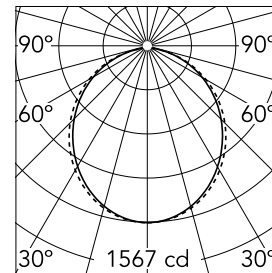

Optisch

Beleuchtungstyp	Direkt
LED-Typ	Top LED
Light distribution	Symmetrisch
Optiktyp	Streulicht
Strahlungswinkel (°)	103
Beam angle C90-270 (°)	107

Beam Angle: 103°

Luminous flux luminaire
4150 lm

Elektrisch

Frequenz (Hz)	50/60	Isolationsklasse	I
Dimmbar	Yes		
Treiber	Integriert		
Treiber-Typ	Elektronisch dimmbar DALI		
Notfall	Mit		

Physikalisch

Farbe	Eloxiertes Grau
Ausrichtung	fest
Gewicht (kg)	11
Länge (mm)	1405

Note

Opaler Diffusor: Diffuse, gleichmäßige und blendfreie Raumbelichtung. / Notfall: Notleuchtenmodul erhältlich in allen Ausführungen. Länge 1125 mm. Bei Normaleinsatz entspricht der Verbrauch dem der Standardanlage In-Finity. Im Notlichteinsatz gibt sie für eine Dauer von 3 Stunden 10 % des normalen Lichtsflusses ab. / Notfall: Notleuchtenmodul erhältlich in allen Ausführungen. Länge 1125 mm. Bei Normaleinsatz entspricht der Verbrauch dem der Standardanlage In-Finity. Im Notlichteinsatz gibt sie für eine Dauer von 3 Stunden 10 % des normalen Lichtsflusses ab. Verschlüsse: Ist getrennt zu bestellen. Flos Architectural für eine Konfiguration ohne Endcaps kontaktieren.