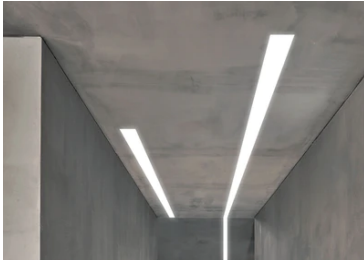

## In-Finity 100 Suspension Down 4000K General Lighting Dali

### ■ N10D084G14BDA - Schwarz

LED-Beleuchtungssystem in Modulbauweise für abgehängte Montage bestehend aus LED-Modulen, Aluminiumprofil und Diffusor. Die Treiber für direkten Netzanschluss 220-240V oder für den Anschluss an andere Module des Systems sind in den Leuchtmodulen inbegriffen. Befestigungsset nicht enthalten.

### Optisch

<b>Beleuchtungstyp</b>	Direkt
<b>LED-Typ</b>	Top LED
<b>Light distribution</b>	Symmetrisch
<b>Optiktyp</b>	Streulicht
<b>Strahlungswinkel (°)</b>	103
<b>Beam angle C90-270 (°)</b>	107

Beam Angle: 103°

5

Metal End Cap. Recessed No Trim / Surface / Suspension Down. 100 mm (Colour Black)  
08.9054.NS

Suspension kit  
08.0030

500 mm opal diffuser. Diffuse, glare free and uniform lighting throughout the room  
08.0111.00