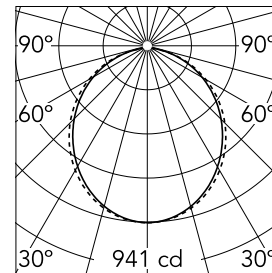

### Optisch

<b>Beleuchtungstyp</b>	Direkt
<b>LED-Typ</b>	Top LED
<b>Light distribution</b>	Symmetrisch
<b>Optiktyp</b>	Streulicht
<b>Strahlungswinkel (°)</b>	103
<b>Beam angle C90-270 (°)</b>	107

Beam Angle: 103°