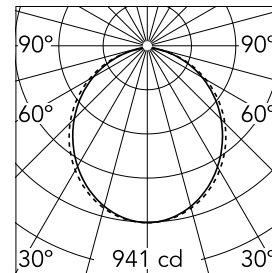

Hauptspezifikationen

Leuchtenkategorie	LED	Halterungen	Aufhängung
Leistung (W)	25,5W/m	Umgebung	Innenbeleuchtung
CCT (K)	4000K		
CRI	80		
Nettolumen (lm)	2490		

Optisch

Beleuchtungstyp	Direkt
LED-Typ	Top LED
Light distribution	Symmetrisch
Optiktyp	Streulicht
Strahlungswinkel (°)	103
Beam angle C90-270 (°)	107