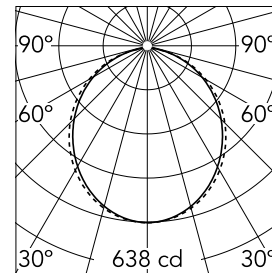

### Optisch

<b>Beleuchtungstyp</b>	Direkt
<b>LED-Typ</b>	Top LED
<b>Light distribution</b>	Symmetrisch
<b>Optiktyp</b>	Streulicht
<b>Strahlungswinkel (°)</b>	103
<b>Beam angle C90-270 (°)</b>	107

Beam Angle: 103°

### Physikalisch

<b>Farbe</b>	Weiss
<b>Ausrichtung</b>	fest
<b>Gewicht (kg)</b>	4
<b>Länge (mm)</b>	565