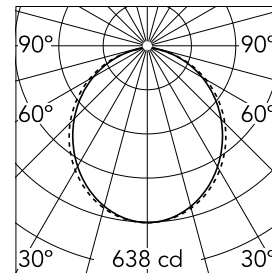

### Optisch

<b>Beleuchtungstyp</b>	Direkt
<b>LED-Typ</b>	Top LED
<b>Light distribution</b>	Symmetrisch
<b>Optiktyp</b>	Streulicht
<b>Strahlungswinkel (°)</b>	103
<b>Beam angle C90-270 (°)</b>	107

Beam Angle: 103°