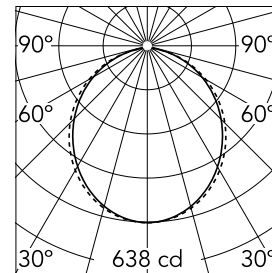

Hauptspezifikationen

| | | | |
|--------------------------|---------|--------------------|------------------|
| Leuchtenkategorie | LED | Halterungen | Aufhängung |
| Leistung (W) | 25,5W/m | Umgebung | Innenbeleuchtung |
| CCT (K) | 4000K | | |
| CRI | 80 | | |
| Nettolumen (lm) | 1689 | | |

Optisch

| | |
|-------------------------------|-------------|
| Beleuchtungstyp | Direkt |
| LED-Typ | Top LED |
| Light distribution | Symmetrisch |
| Optiktyp | Streulicht |
| Strahlungswinkel (°) | 103 |
| Beam angle C90-270 (°) | 107 |