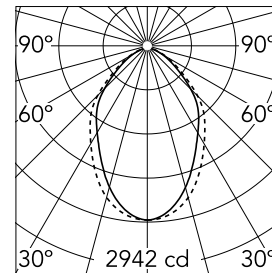

Hauptspezifikationen

Leuchtenkategorie	LED	Halterungen	Aufhängung
Leistung (W)	25.5W/m	Umgebung	Innenbeleuchtung
CCT (K)	3000K		
CRI	80		
Nettolumen (lm)	4971		

Optisch

Beleuchtungstyp	Direkt
LED-Typ	Top LED
Light distribution	Symmetrisch
Optiktyp	Streulicht
Strahlungswinkel (°)	73
Beam angle C90-270 (°)	81