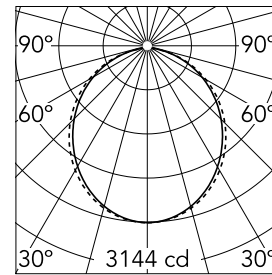

### Optisch

<b>Beleuchtungstyp</b>	Direkt
<b>LED-Typ</b>	Top LED
<b>Light distribution</b>	Symmetrisch
<b>Optiktyp</b>	Streulicht
<b>Strahlungswinkel (°)</b>	103
<b>Beam angle C90-270 (°)</b>	107

Beam Angle: 103°

### Physikalisch

<b>Farbe</b>	Schwarz
<b>Ausrichtung</b>	fest
<b>Gewicht (kg)</b>	21.40
<b>Länge (mm)</b>	3095