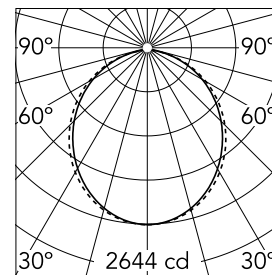

Hauptspezifikationen

Leuchtenkategorie	LED	Halterungen	Aufhängung
Leistung (W)	25.5W/m	Umgebung	Innenbeleuchtung
CCT (K)	3000K		
CRI	80		
Nettolumen (lm)	7001		

Optisch

Beleuchtungstyp	Direkt
LED-Typ	Top LED
Light distribution	Symmetrisch
Optiktyp	Streulicht
Strahlungswinkel (°)	103
Beam angle C90-270 (°)	107

Beam Angle: 103°

h(m) E(lx) D(m)

1 2644 2.54

2 661 5.07

3 294 7.61

4 165 10.14

5 106 12.68

Luminous flux luminaire
7001 lm