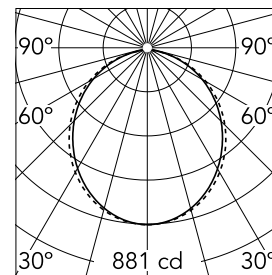

Optisch

| | |
|-------------------------------|-------------|
| Beleuchtungstyp | Direkt |
| LED-Typ | Top LED |
| Light distribution | Symmetrisch |
| Optiktyp | Streulicht |
| Strahlungswinkel (°) | 103 |
| Beam angle C90-270 (°) | 107 |

Beam Angle: 103°

h(m) E(lx) D(m)

1 881 2.54

2 220 5.07

3 98 7.61

4 55 10.14

5 35 12.68

Luminous flux luminaire
2334 lm