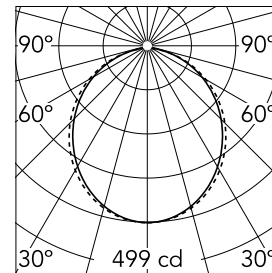

Hauptspezifikationen

Leuchtenkategorie	LED	Halterungen	Aufhängung
Leistung (W)	25.5W/m	Umgebung	Innenbeleuchtung
CCT (K)	3000K		
CRI	80		
Nettolumen (lm)	1322		

Optisch

Beleuchtungstyp	Direkt
LED-Typ	Top LED
Light distribution	Symmetrisch
Optiktyp	Streulicht
Strahlungswinkel (°)	103
Beam angle C90-270 (°)	107

Beam Angle: 103°

h(m) E(lx) D(m)

1 499 2.54

2 125 5.07

3 55 7.61

4 31 10.14

5 20 12.68

Luminous flux luminaire
1322 lm