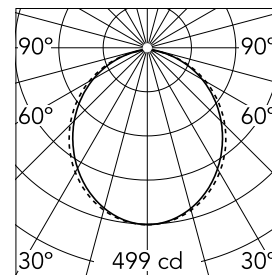

Optisch

Beleuchtungstyp	Direkt
LED-Typ	Top LED
Light distribution	Symmetrisch
Optiktyp	Streulicht
Strahlungswinkel (°)	103
Beam angle C90-270 (°)	107

Beam Angle: 103°

Luminous flux luminaire
1322 lm

Elektrisch

Frequenz (Hz)	50/60	Isolationsklasse	I
Dimmbar	Yes		
Treiber	Integriert		
Treiber-Typ	Elektronisch dimmbar DALI		
Notfall	Ohne		

Physikalisch

Farbe	Eloxiertes Grau
Ausrichtung	fest
Gewicht (kg)	4
Länge (mm)	565

Note

Opaler Diffusor: Diffuse, gleichmäßige und blendfreie Raumbelichtung. / Notfall: Notleuchtenmodul erhältlich in allen Ausführungen. Länge 1125 mm. Bei Normaleinsatz entspricht der Verbrauch dem der Standardanlage In-Finity. Im Notlichteinsatz gibt sie für eine Dauer von 3 Stunden 10 % des normalen Lichtsflusses ab. Verschlüsse: Ist getrennt zu bestellen. Flos Architectural für eine Konfiguration ohne Endcaps kontaktieren.