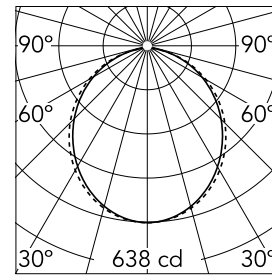

### Hauptspezifikationen

<b>Leuchtenkategorie</b>	LED	<b>Halterungen</b>	Oberfläche
<b>Leistung (W)</b>	25.5W/m	<b>Umgebung</b>	Innenbeleuchtung
<b>CCT (K)</b>	4000K		
<b>CRI</b>	80		
<b>Nettolumen (lm)</b>	1689		

### Optisch

<b>Beleuchtungstyp</b>	Direkt
<b>LED-Typ</b>	Top LED
<b>Light distribution</b>	Symmetrisch
<b>Optiktyp</b>	Streulicht
<b>Strahlungswinkel (°)</b>	103
<b>Beam angle C90-270 (°)</b>	107

Beam Angle:	103°		
h(m)	E(lx)	D(m)	
1	638	2.54	
2	160	5.07	
3	71	7.61	
4	40	10.14	
5	26	12.68	

### Physikalisch

<b>Farbe</b>	Eloxiertes Grau
<b>Ausrichtung</b>	fest
<b>Gewicht (kg)</b>	4
<b>Länge (mm)</b>	565