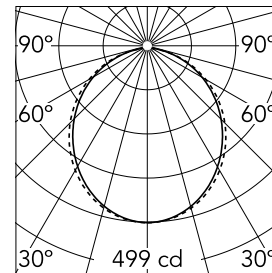

Hauptspezifikationen

| | | | |
|--------------------------|---------|--------------------|------------------|
| Leuchtenkategorie | LED | Halterungen | Oberfläche |
| Leistung (W) | 25,5W/m | Umgebung | Innenbeleuchtung |
| CCT (K) | 3000K | | |
| CRI | 80 | | |
| Nettolumen (lm) | 1322 | | |

Optisch

| | |
|-------------------------------|-------------|
| Beleuchtungstyp | Direkt |
| LED-Typ | Top LED |
| Light distribution | Symmetrisch |
| Optiktyp | Streulicht |
| Strahlungswinkel (°) | 103 |
| Beam angle C90-270 (°) | 107 |