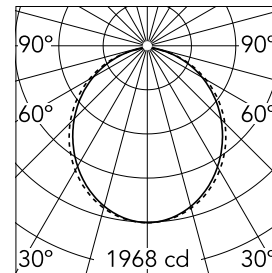

Hauptspezifikationen

Leuchtenkategorie	LED	Halterungen	Oberfläche
Leistung (W)	25.5W/m	Umgebung	Innenbeleuchtung
CCT (K)	3000K		
CRI	80		
Nettolumen (lm)	5212		

Optisch

Beleuchtungstyp	Direkt
LED-Typ	Top LED
Light distribution	Symmetrisch
Optiktyp	Streulicht
Strahlungswinkel (°)	103
Beam angle C90-270 (°)	107

Beam Angle: 103°

h(m) E(lx) D(m)

1 1968 2.54

2 492 5.07

3 219 7.61

4 123 10.14

5 79 12.68

Luminous flux luminaire
5212 lm