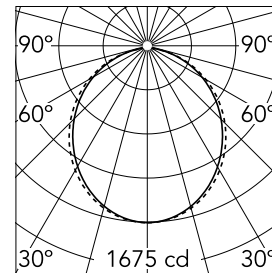

Hauptspezifikationen

Leuchtenkategorie	LED	Halterungen	Oberfläche
Leistung (W)	25.5W/m	Umgebung	Innenbeleuchtung
CCT (K)	3000K		
CRI	80		
Nettolumen (lm)	4434		

Optisch

Beleuchtungstyp	Direkt
LED-Typ	Top LED
Light distribution	Symmetrisch
Optiktyp	Streulicht
Strahlungswinkel (°)	103
Beam angle C90-270 (°)	107