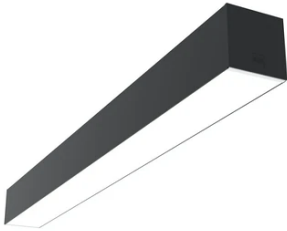

In-Finity 100 Surface 3000K General Lighting Dali

■ N10S163G14BDA - Schwarz

LED-Beleuchtungssystem in Modulbauweise für Aufputzmontage, bestehend aus LED-Modulen, Aluminiumprofil und Diffusor. Die Treiber für direkten Netzanschluss 220-240V oder für den Anschluss an andere Module des Systems sind in den Leuchtmodulen inbegriffen.

Hauptspezifikationen

Leuchtenkategorie	LED	Halterungen	Oberfläche
Leistung (W)	25.5W/m	Umgebung	Innenbeleuchtung
CCT (K)	3000K		
CRI	80		
Nettolumen (lm)	4434		

Optisch

Beleuchtungstyp	Direkt
LED-Typ	Top LED
Light distribution	Symmetrisch
Optiktyp	Streulicht
Strahlungswinkel (°)	103
Beam angle C90-270 (°)	107

Physikalisch

Farbe	Schwarz
Ausrichtung	fest
Gewicht (kg)	16.20
Länge (mm)	1690

Note

Opaler Diffusor: Diffuse, gleichmäßige und blendfreie Raumbelichtung. / Notfall: Notleuchtenmodul erhältlich in allen Ausführungen. Länge 1125 mm. Bei Normaleinsatz entspricht der Verbrauch dem der Standardanlage In-Finity. Im Notlichteinsatz gibt sie für eine Dauer von 3 Stunden 10 % des normalen Lichtsflusses ab. / Notfall: Notleuchtenmodul erhältlich in allen Ausführungen. Länge 1125 mm. Bei Normaleinsatz entspricht der Verbrauch dem der Standardanlage In-Finity. Im Notlichteinsatz gibt sie für eine Dauer von 3 Stunden 10 % des normalen Lichtsflusses ab. Verschlüsse: Ist getrennt zu bestellen. Flos Architectural für eine Konfiguration ohne Endcaps kontaktieren.

5

Metal cover. Surface / Suspension
Down. 100 mm
08.9054.06

5

Metal End Cap. Recessed No Trim /
Surface / Suspension Down. 100 mm
(Colour Black)
08.9054.NS

500 mm opal diffuser. Diffuse, glare
free and uniform lighting throughout
the room
08.0111.00