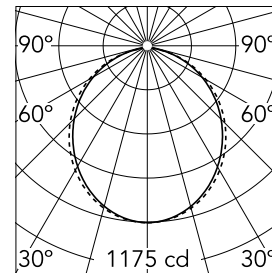

### Hauptspezifikationen

<b>Leuchtenkategorie</b>	LED	<b>Halterungen</b>	Oberfläche
<b>Leistung (W)</b>	25.5W/m	<b>Umgebung</b>	Innenbeleuchtung
<b>CCT (K)</b>	3000K		
<b>CRI</b>	80		
<b>Nettolumen (lm)</b>	3111		

### Optisch

<b>Beleuchtungstyp</b>	Direkt
<b>LED-Typ</b>	Top LED
<b>Light distribution</b>	Symmetrisch
<b>Optiktyp</b>	Streulicht
<b>Strahlungswinkel (°)</b>	103
<b>Beam angle C90-270 (°)</b>	107

Beam Angle:	103°		
h(m)	E(lx)	D(m)	
1	1175	2.54	
2	294	5.07	
3	131	7.61	
4	73	10.14	
5	47	12.68	