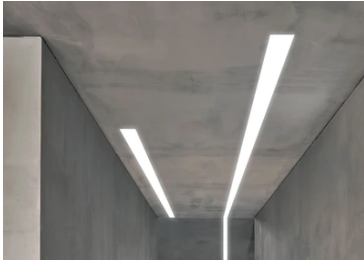

In-Finity 100 Surface 3000K General Lighting Dali

■ N10S083G30BDA - Weiss

LED-Beleuchtungssystem in Modulbauweise für Aufputzmontage, bestehend aus LED-Modulen, Aluminiumprofil und Diffusor. Die Treiber für direkten Netzanschluss 220-240V oder für den Anschluss an andere Module des Systems sind in den Leuchtmodulen inbegriffen.

Hauptspezifikationen

Leuchtenkategorie	LED	Halterungen	Oberfläche
Leistung (W)	25,5W/m	Umgebung	Innenbeleuchtung
CCT (K)	3000K		
CRI	80		
Nettolumen (lm)	2334		

Optisch

Beleuchtungstyp	Direkt
LED-Typ	Top LED
Light distribution	Symmetrisch
Optiktyp	Streulicht
Strahlungswinkel (°)	103
Beam angle C90-270 (°)	107

Physikalisch

Farbe	Weiss
Ausrichtung	fest
Gewicht (kg)	5
Länge (mm)	845

Note

Opaler Diffusor: Diffuse, gleichmäßige und blendfreie Raumbelichtung. / Notfall: Notleuchtenmodul erhältlich in allen Ausführungen. Länge 1125 mm. Bei Normaleinsatz entspricht der Verbrauch dem der Standardanlage In-Finity. Im Notlichteinsatz gibt sie für eine Dauer von 3 Stunden 10 % des normalen Lichtsflusses ab. / Notfall: Notleuchtenmodul erhältlich in allen Ausführungen. Länge 1125 mm. Bei Normaleinsatz entspricht der Verbrauch dem der Standardanlage In-Finity. Im Notlichteinsatz gibt sie für eine Dauer von 3 Stunden 10 % des normalen Lichtsflusses ab. Verschlüsse: Ist getrennt zu bestellen. Flos Architectural für eine Konfiguration ohne Endcaps kontaktieren.

5

Metal cover. Surface / Suspension
Down. 100 mm
08.9054.06

5

Metal End Cap. Recessed No Trim /
Surface / Suspension Down. 100 mm
(Colour Black)
08.9054.NS

500 mm opal diffuser. Diffuse, glare
free and uniform lighting throughout
the room
08.0111.00