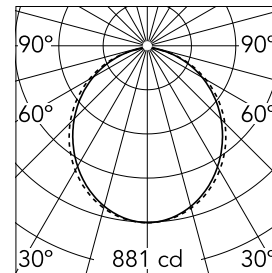

Hauptspezifikationen

Leuchtenkategorie	LED	Halterungen	Oberfläche
Leistung (W)	25,5W/m	Umgebung	Innenbeleuchtung
CCT (K)	3000K		
CRI	80		
Nettolumen (lm)	2334		

Optisch

Beleuchtungstyp	Direkt
LED-Typ	Top LED
Light distribution	Symmetrisch
Optiktyp	Streulicht
Strahlungswinkel (°)	103
Beam angle C90-270 (°)	107