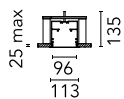

Hauptspezifikationen

Leuchtenkategorie	LED	Halterungen	Recessed
Leistung (W)	25,5W/m	Umgebung	Innenbeleuchtung
CCT (K)	4000K		
CRI	80		
Nettolumen (lm)	2490		

Optisch

Beleuchtungstyp	Direkt
LED-Typ	Top LED
Light distribution	Symmetrisch
Optiktyp	Streulicht
Strahlungswinkel (°)	103
Beam angle C90-270 (°)	107