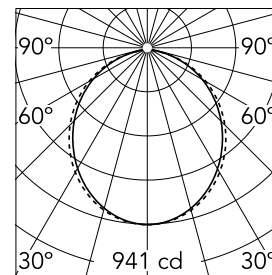

Hauptspezifikationen

Leuchtenkategorie	LED	Halterungen	Recessed
Leistung (W)	25,5W/m	Umgebung	Innenbeleuchtung
CCT (K)	4000K		
CRI	80		
Nettolumen (lm)	2490		

Optisch

Beleuchtungstyp	Direkt
LED-Typ	Top LED
Light distribution	Symmetrisch
Optiktyp	Streulicht
Strahlungswinkel (°)	103
Beam angle C90-270 (°)	107