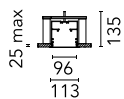

Hauptspezifikationen

Leuchtenkategorie	LED	Halterungen	Recessed
Leistung (W)	25,5W/m	Umgebung	Innenbeleuchtung
CCT (K)	4000K		
CRI	80		
Nettolumen (lm)	1689		

Optisch

Beleuchtungstyp	Direkt
LED-Typ	Top LED
Light distribution	Symmetrisch
Optiktyp	Streulicht
Strahlungswinkel (°)	103
Beam angle C90-270 (°)	107