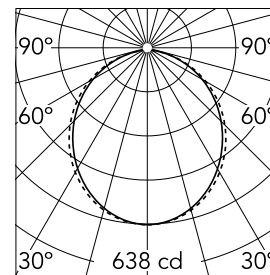

Hauptspezifikationen

Leuchtenkategorie	LED	Halterungen	Recessed
Leistung (W)	25,5W/m	Umgebung	Innenbeleuchtung
CCT (K)	4000K		
CRI	80		
Nettolumen (lm)	1689		

Optisch

Beleuchtungstyp	Direkt
LED-Typ	Top LED
Light distribution	Symmetrisch
Optiktyp	Streulicht
Strahlungswinkel (°)	103
Beam angle C90-270 (°)	107