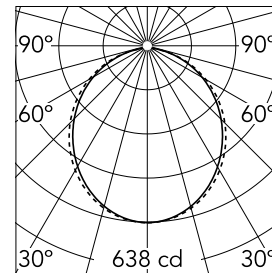

Hauptspezifikationen

Leuchtenkategorie	LED	Halterungen	Recessed
Leistung (W)	25,5W/m	Umgebung	Innenbeleuchtung
CCT (K)	4000K		
CRI	80		
Nettolumen (lm)	1689		

Optisch

Beleuchtungstyp	Direkt
LED-Typ	Top LED
Light distribution	Symmetrisch
Optiktyp	Streulicht
Strahlungswinkel (°)	103
Beam angle C90-270 (°)	107