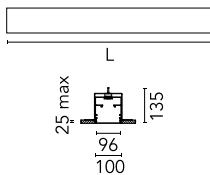

Hauptspezifikationen

Leuchtenkategorie	LED	Umgebung	Innenbeleuchtung
Leistung (W)	25.5W/m		
CCT (K)	4000K		
CRI	80		
Halterungen	Recessed		

Optisch

Beleuchtungstyp	Direkt
LED-Typ	Top LED
Light distribution	Symmetrisch
Optiktyp	Streulicht