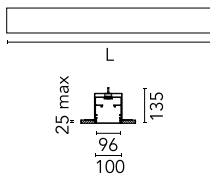

In-Finity 100 Recessed No Trim Emergency 3000K General Lighting Dali

■ N10NEM3G30BDA - Weiss

LED-Beleuchtungssystem in Modulbauweise für Unterputzmontage No Trim, bestehend aus LED-Modulen, Aluminiumprofil und Diffusor. Die Treiber für direkten Netzanschluss 220-240V oder für den Anschluss an andere Module des Systems sind in den Leuchtmodulen inbegriffen.